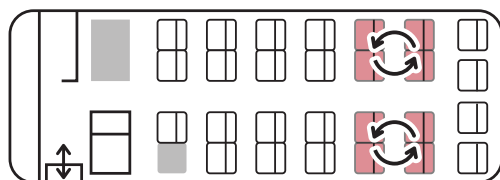

中型バス (乗車定員：27名)

有限会社 北斗観光バス
TEL: 04-7120-8700

外観だけでなく内装もピンク♡

ゆったりとお過ごしいただけます

広々空間で楽しい移動時間★

旅行かばんなどしっかり収納！

【座席表】 27名 (正座 27席 + 補助 0席)

大容量の冷蔵庫も完備しています

コーヒーやお茶なども作れますよ

【各種装備】

バスの号車によって座席数・装備が変わります。
詳しくは 北斗観光バス 04-7120-8700 まで
お問い合わせ下さい。